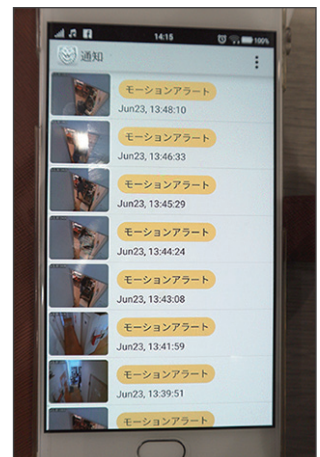

モーション追尾機能 + アラート通知を有効にして、何か異常があったとき通知を見返せる