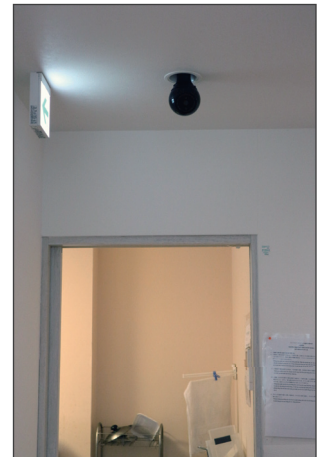

導入目的 留学生が安心して生活するために、 防災・防犯の遠隔サポートが目的

留学生が生活する学生寮に不審者が侵入したことを機に、学生を災害や事故から守り、安心して日常生活を送ってもらえるよう、防犯カメラの導入を決めました。

日常生活の場なのでプライバシーに配慮する一方で、安全管理も怠れません。施設内でもし異常があったら、ライブ映像と音声モニターしながら適切な指示をおくりたいと考えました。

使用状況 出入り口にカメラを向けて人の動きを追尾 ビューワー機能を使ってパソコンでも映像確認

施設内の出入り口付近にカメラ1台を設置しています。出入りする人の動きを逃さぬようモーション追尾機能を有効にして、360度自動追尾するように設定しました。また前方だけでなく後方モーションセンサーも有効にしています。

スマホでカメラ映像を見るための初期設定は、アプリをインストールして自分で設定しました。また、ビューワー機能を使ってオフィス内ではパソコンでも同じ映像を見られます。

なお録画は、長期間の保存は必要なく異常時のみ見返せれば問題ないので、本体装着のmicroSDカードのみに録画しています。

ダウンライトを1つ取り外して設置
(設置工事は、電灯スイッチを入切してもカメラ電源は常時ONとなる変更のみ)

感想 大がかりな設置工事が不要で満足 安全管理はもちろん日常のやりとりで良効果も

まず、できるだけ大がかりな設置工事を避けたく、かつ簡単に使える防犯カメラを探していたので、大変満足しています。フルHD品質のきれいな映像でモニタリングできて、安全管理の目的も達成できました。

加えて特筆したいのが、双方向音声機能です。ライブ映像を見ながらカメラ側の相手と会話できる機能で、普段も気軽に声をかけ合えて、学生とのコミュニケーションがより円滑になりました。